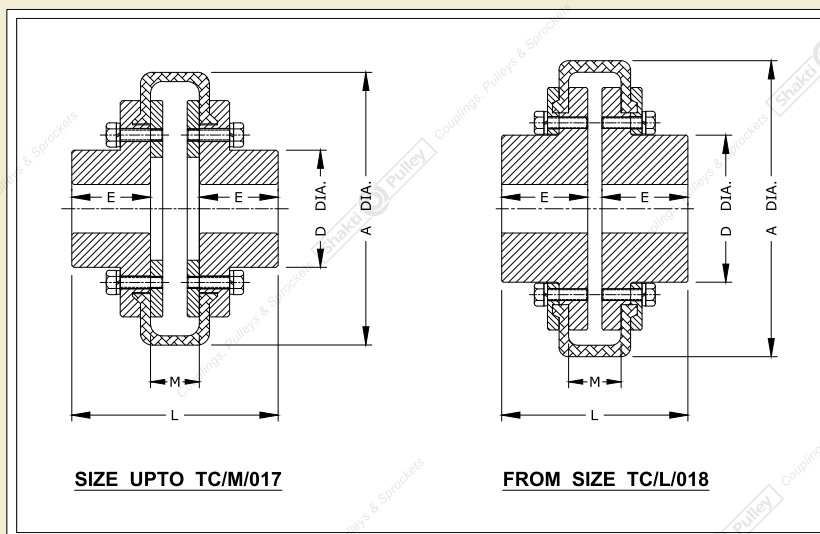

Couplings, Pulleys & Sprockets

OUR FACILITY

Size	Max bore mm	Max speed RPM	Coup. Rating HP/100 RPM	Appx. Dimensions (mm)				
				A	L	D	E	M
STC-001	9	6000	Nominal	42	54	27	19	16
STC-002	11	6000	Nominal	54	68	38	24	20
STC-003	14	6000	Nominal	70	78	43	27	24
STC-004	18	5500	Nominal	93	74	30	26	22
STC-005	20	6500	0.07	97	74	35	25	24
STC-006	22	5500	0.14	105	84	38	32	20
STC-007	24	5500	0.21	105	111	43	40	31
STCA-008	28	5500	0.28	120	95	51	37	21
STC-009	32	5500	0.42	135	108	58	39	30
STC-0095	38	5500	0.55	144	120	66	48	24
STC-010	44	4400	0.63	160	132	71	49	34
STC-011	46	4300	0.77	164	133	75	51	31
STC-012	44	4200	0.98	176	147	71	53	41
STC-013	50	3750	1.54	188	145	80	53	39
STC-014	55	3200	2.1	212	155	95	56	43
STC-015	70	2750	3.1	240	173	118	62	49
STC-016	85	2700	4.2	270	181	140	80	45
STC-017	90	2600	6.6	280	215	145	76	63
STC-018	95	2550	8.4	310	195	154	90	15
STC-019	100	2450	11.0	316	202	159	95	10
STC-020	125	2200	16.8	370	225	203	110	6
STC-021	125	2000	21.0	370	240	203	115	10
STC-022	140	1700	33.6	412	256	237	118	20
STC-023	140	1600	52.0	448	280	230	125	30
STC-024	170	1300	75.2	530	282	315	128	26
STC-025	145	1250	98.1	546	365	260	147	71
STC-026	195	1880	117.1	630	457	387	203	51
STC-027	ON ENQ.	960	138	746	ON ENQUIRY			
STC-028	ON ENQ.	960	173	746	ON ENQUIRY			

Shakti Pulley reserves the right to alter non-critical dimension and specifications without prior intimation

All dimension in 'mm'

All Pulleys / Coupling are supplied without balancing. Balancing charges are extra if required.